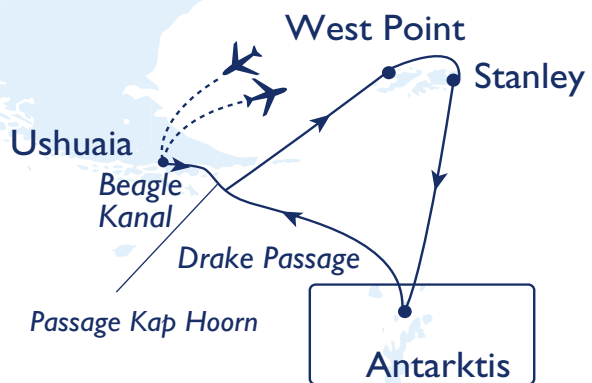

20.12.2023 – 04.01.2024 / 16 Tage

Antarktis intensiv

Weihnachts- und Silvesterkreuzfahrt in die Antarktis

Ab / bis Frankfurt

TOP-Preise inkl. Flug

2-Bettkabine innen pro Person ab **5.399 €***

2-Bettkabine außen pro Person ab **6.699 €***

* Die Decksloge und die Kabinennummer erhalten Sie mit den Reiseunterlagen (limitiertes Kontingent).

Inkl. Hinflug / Rückflug ab / bis Frankfurt.
Weitere Flughäfen auf Anfrage buchbar.
Reise-Nr: HAM3123

MS HAMBURG

- Umbau und Modernisierung im Frühjahr 2020
- Max. 400 Passagiere
- Bordsprache Deutsch
- Eine Tischzeit für alle Gäste im Service-restaurant, alternativ ein Buffetrestaurant
- Außergewöhnliche Routen abseits des Massentourismus
- Zodiacs für Expeditionsfahrten
- Concierge-Service & Lektorenvorträge